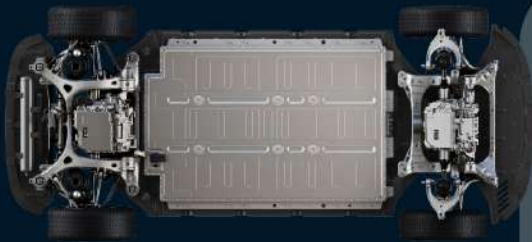

IM6 Standart **179.000.000**

IM6 Long range **229.000.000**

IM6 Performance **249.000.000**

Ажиллах горимууд
Бүрэн цахилгаан

Мушгих хүч
450-802 Нм

Цэнэглэх дээд хүч
396 кВт

Тог гаргах чадал
11 кВт

IP Хамгаалалт
IP68 & IP69K

Дээд хүч
802 HP (572 кВт)

Машины баталгаа
3 жил/100.000 км

800V SiC платформ
Dual-SiC

Хураагуурын төрөл
NCM, LFP

0-100 км/с
3.4 сек

Автомашины нийт урт
4937 мм

Автомашины өргөн
1960 мм

Автомашины өндөр
1474 мм

Тэнхлэг хоорондын зай
2950 мм